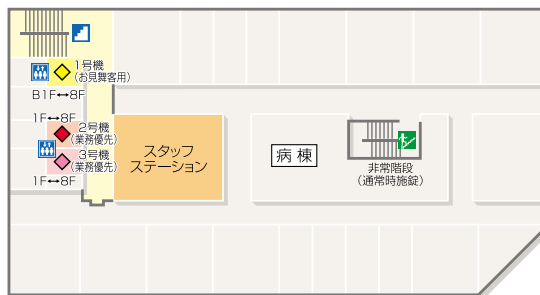

# 5F~8F

5F病棟 外科・脳神経外科・泌尿器科・皮膚科・婦人科  
 6F病棟 内科  
 7F病棟 内科  
 8F病棟 整形外科

1号棟 ヨゼフ館

# 4F

3号棟 マリア館

非常階段  
(通常時施設)

← 外来・検査動線

4F病棟 小児科・眼科・歯科口腔外科・耳鼻咽喉科

P 第2駐車場出入口

1号棟 ヨゼフ館

- 🚻 トイレ
- 🏠 階段
- 🚗 エレベーター
- 🚶 非常階段
- ♿ 車椅子設置場所